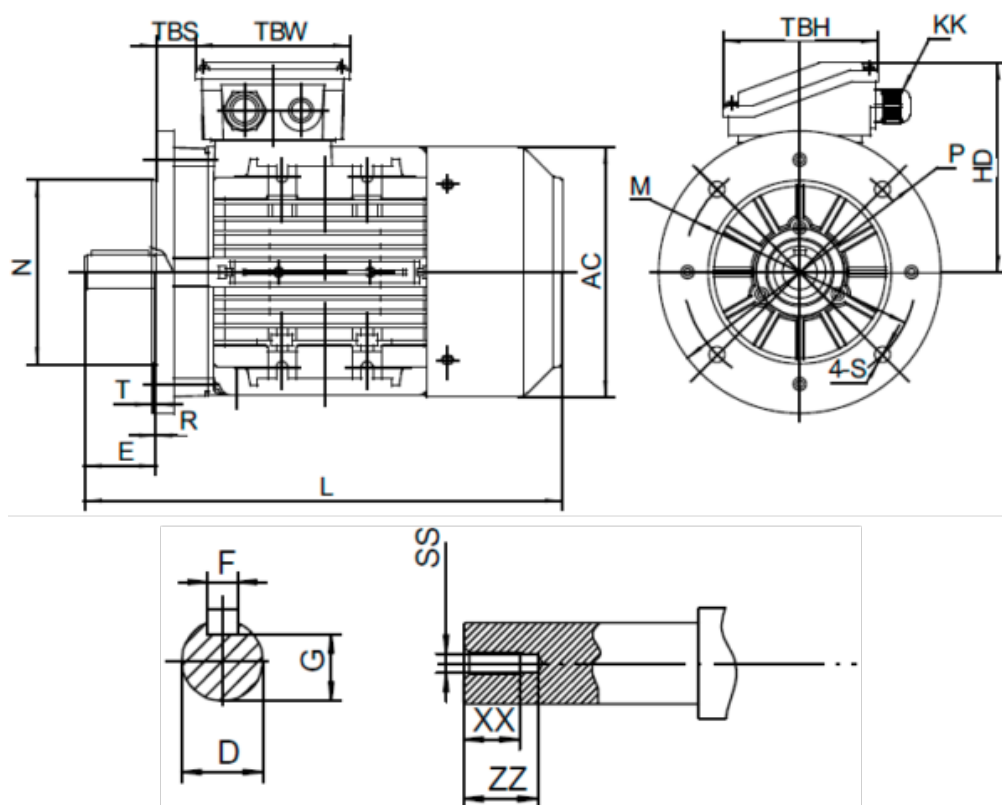

Varenummer: 2518007506240140

Beskrivelse: Kleedrive T3A 132M2-6 7.5kw 900 o/min UL/CSA  
3x400/690V 50 HZ IP55 B5 Eff=86,8%

## Mål

AA = 260	L = 460/498	TBH = 118
AC = Ø261	M = Ø265	TBS = 36.5
AD = 323	N = Ø230	TBW = 118
D = Ø38	P = Ø300	XX = 28
E = 80	R = 0	ZZ = 37
F = 10	S = Ø15	
G = 33	SS = M12	
HD = 191	T = 4	